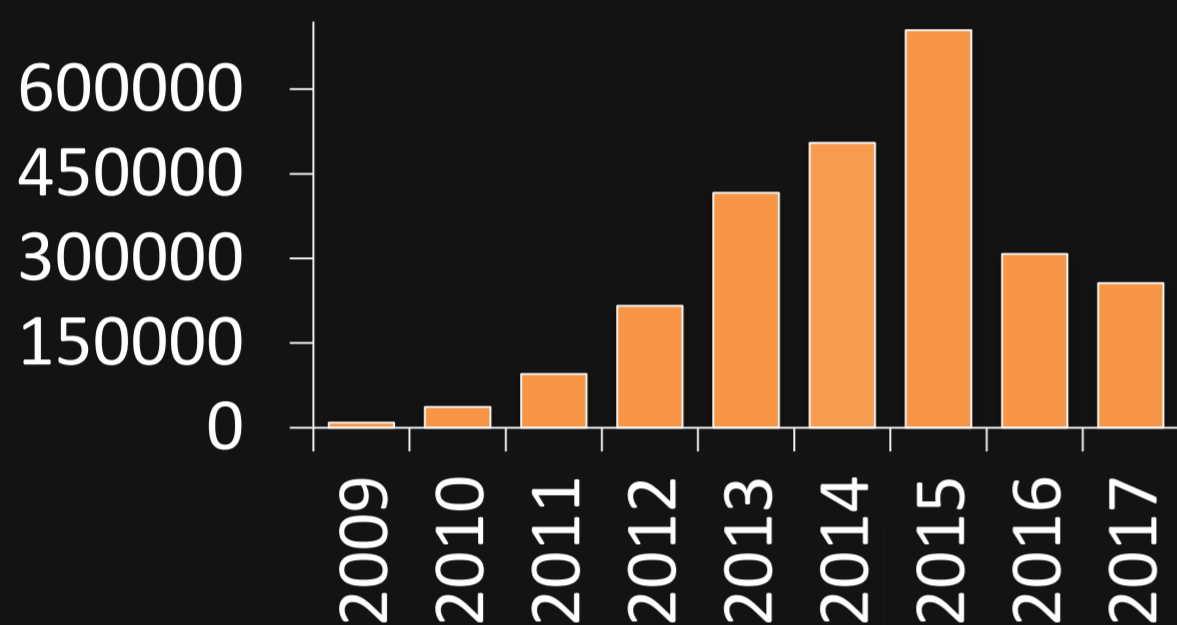

EVOLUÇÃO DO REPOSITÓRIO DO ISPA

No **Repositório do ISPA** pode encontrar diversos tipos de documentos, em formato digital, resultantes da produção científica dos docentes e investigadores do **ISPA-Instituto Universitário**.

> EVOLUÇÃO (2009-2017)

> Downloads por Ano

> Consultas por Ano

> Depósitos por Ano

> CONTEÚDOS (TOP 10)

> Downloads por País

Origem	Downloads	Perc.(%)
Portugal	861.445,0	33,20
United States	665.181,5	25,64
Brazil	588.840,0	22,69
China	152.562,0	5,88
? N/A	41.222,5	1,59
Mozambique	28.347,0	1,09
Germany	27.697,0	1,07
Angola	26.951,0	1,04
Russian Federation	22.769,5	0,88
United Kingdom	19.395,0	0,75