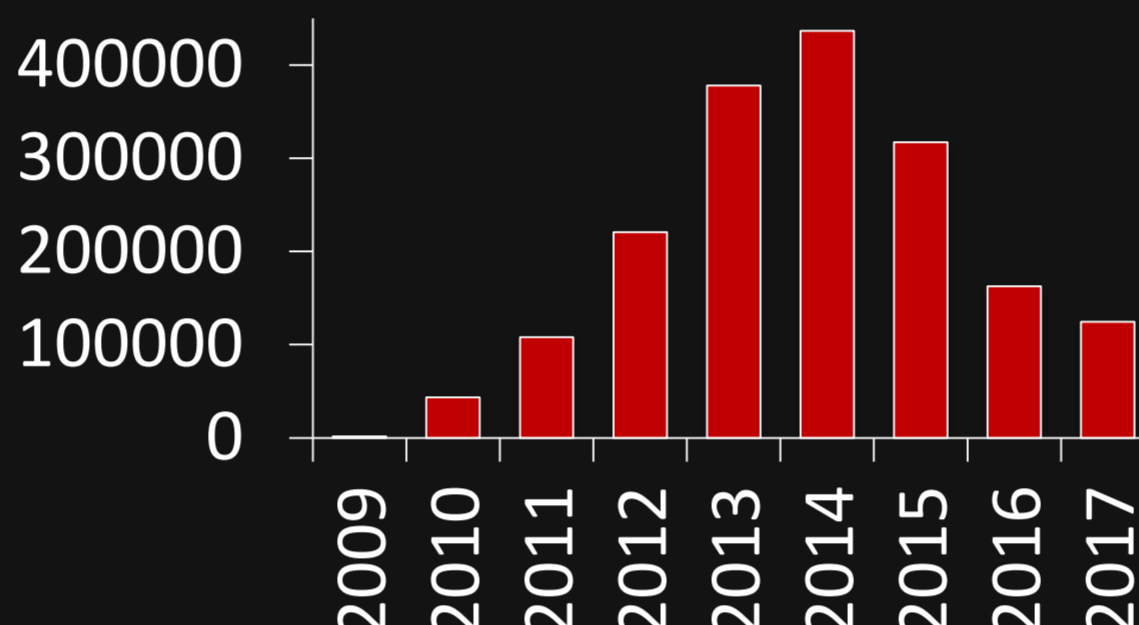

EVOLUÇÃO DO REPOSITÓRIO DO ISPA

No **Repositório do ISPA** pode encontrar diversos tipos de documentos, em formato digital, resultantes da produção científica dos docentes e investigadores do **ISPA-Instituto Universitário**.

> EVOLUÇÃO (2009-2017)

> Downloads por Ano

> Consultas por Ano

> Depósitos por Ano

> CONTEÚDOS (TOP 10)

> Downloads por País

Origem	Downloads	Perc.(%)
Portugal	861.445,0	33,20
United States	665.181,5	25,64
Brazil	588.840,0	22,69
China	152.562,0	5,88
? N/A	41.222,5	1,59
Mozambique	28.347,0	1,09
Germany	27.697,0	1,07
Angola	26.951,0	1,04
Russian Federation	22.769,5	0,88
United Kingdom	19.395,0	0,75