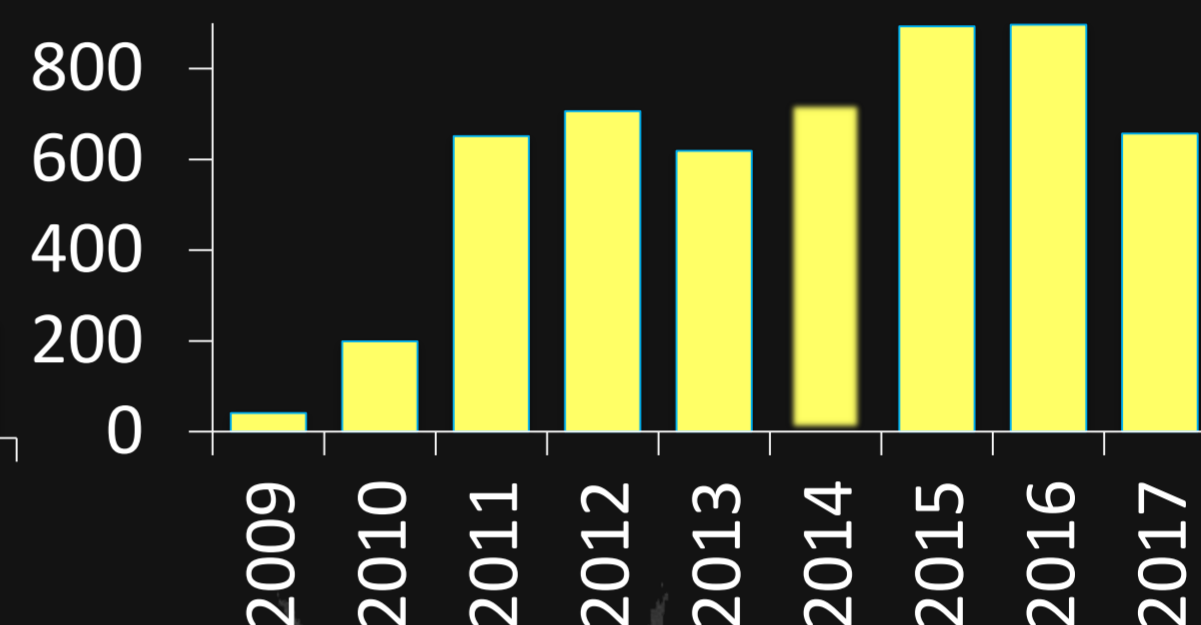

> EVOLUÇÃO (2009-2017)

> Downloads por Ano

> Consultas por Ano

> Depósitos por Ano

> CONTEÚDOS (TOP 10)

> Downloads por País

Origem	Downloads	Perc.(%)
Portugal	861.445,0	33,20
United States	665.181,5	25,64
Brazil	588.840,0	22,69
China	152.562,0	5,88
? N/A	41.222,5	1,59
Mozambique	28.347,0	1,09
Germany	27.697,0	1,07
Angola	26.951,0	1,04
Russian Federation	22.769,5	0,88
United Kingdom	19.395,0	0,75