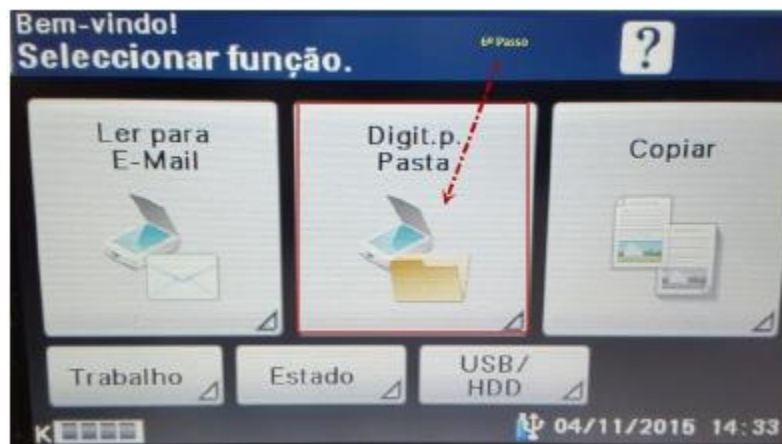

Gratuito

PIN de Utilização – 6970

Utilização Geral – Até documentos A4

1º Passo

2º e 3º Passo – digitar o PIN

4º Passo

5º passo – Introduzir a pen

6º Passo

7º e 8º passos

9º passo

10º passo

Aguarde uns segundos até que o Scanner escreva o ficheiro na pen.

Não se esqueça de retirar a sua PEN !!!