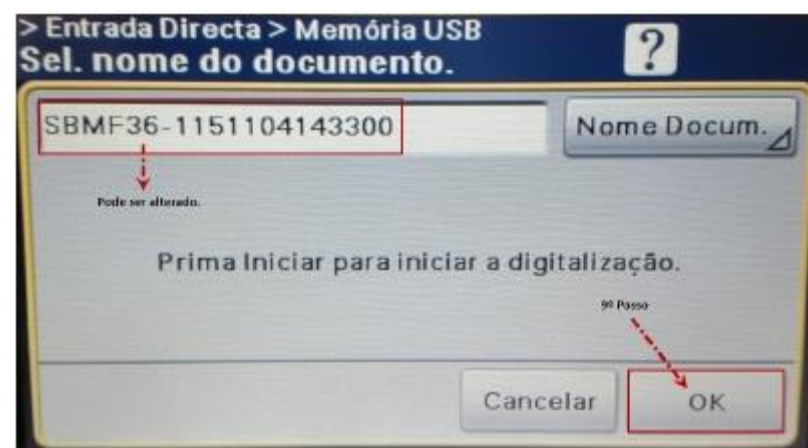

Gratuito

PIN de Utilização – 6970

Utilização Geral – Até documentos A4

1º Passo

2º e 3º Passo – digitar o PIN

4º Passo

5º passo – Introduzir a pen

6º Passo

7º e 8º passos

9º passo

10º passo

Aguarde uns segundos até que o Scanner escreva o ficheiro na pen.

Não se esqueça de retirar a sua PEN !!!