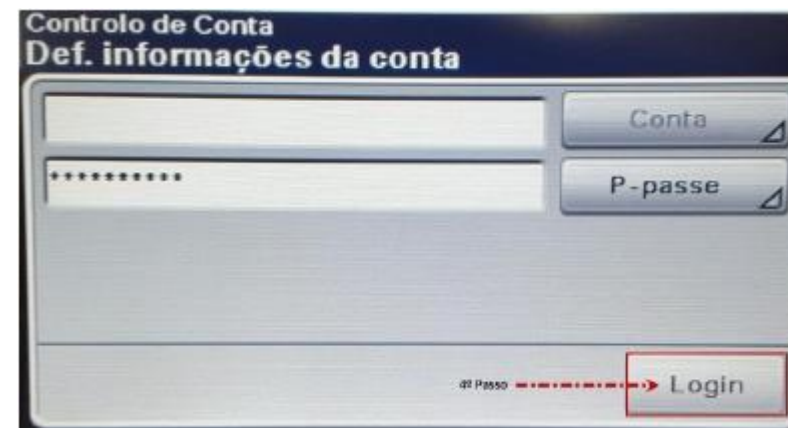

Gratuito

PIN de Utilização – 6970

Utilização Geral – Até documentos A4

1º Passo

2º e 3º Passo – digitar o PIN

4º Passo

5º passo – Introduzir a pen

6º Passo

7º e 8º passos

9º passo

10º passo

Aguarde uns segundos até que o Scanner escreva o ficheiro na pen.

Não se esqueça de retirar a sua PEN !!!